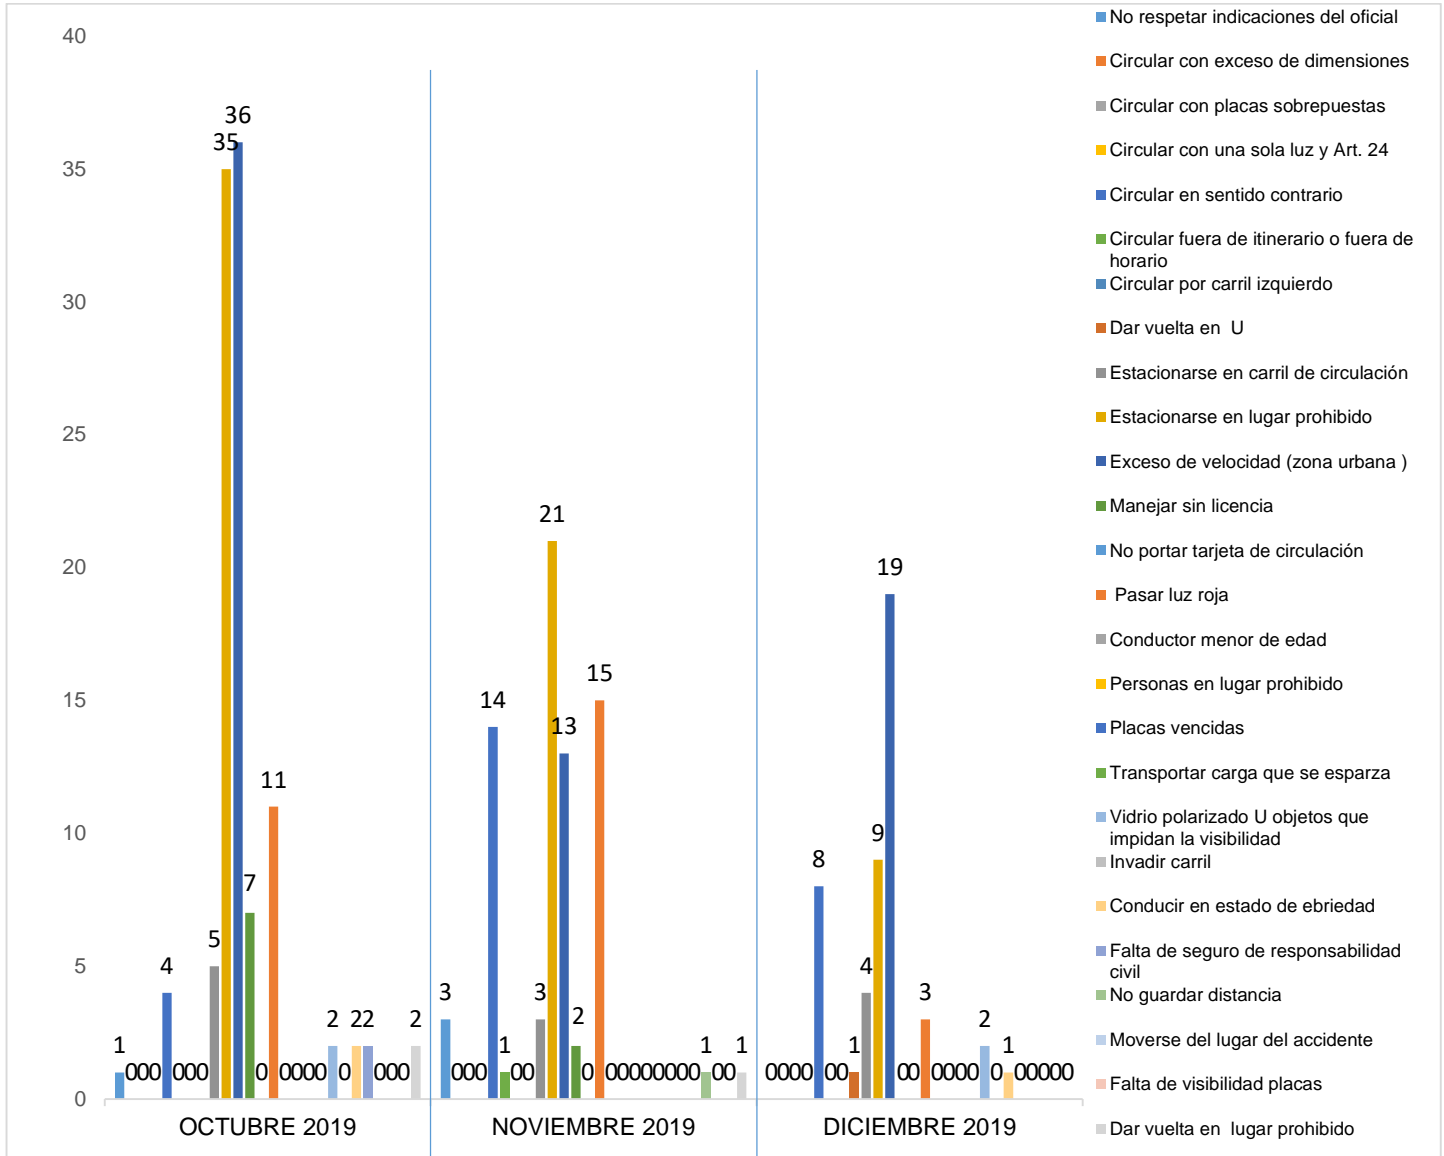

MUNICIPIO DE GARCÍA, NUEVO LEÓN
 DICIEMBRE DEL 2019

INSTITUCIÓN DE POLICÍA PREVENTIVA MUNICIPAL ESTADÍSTICAS DE GRÁFICA DE INFRACCIONES

Área responsable de generar la información: Institución de Policía Preventiva Municipal.